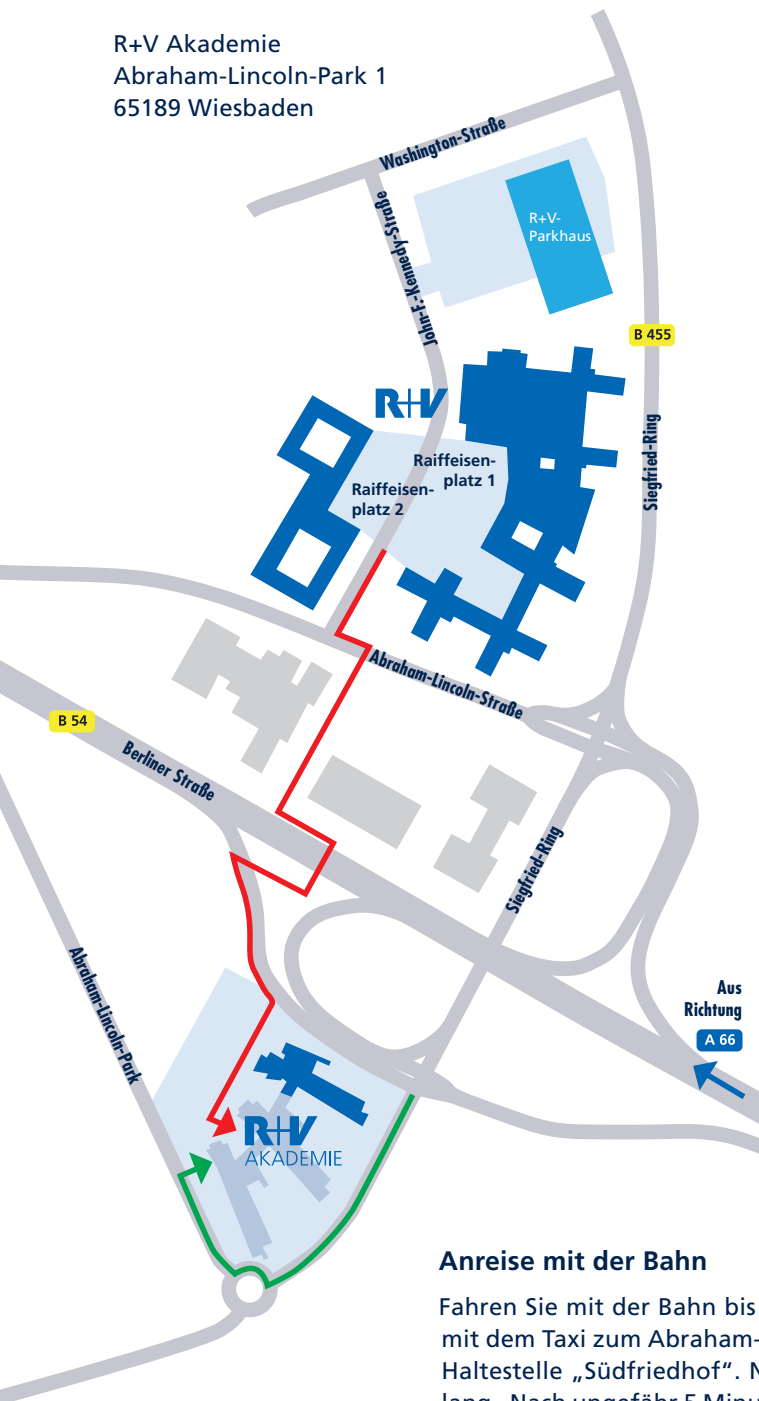

Anschrift

R+V Akademie
Abraham-Lincoln-Park 1
65189 Wiesbaden

Fußweg vom R+V Campus

In der Abraham-Lincoln-Straße folgen Sie dem Fußweg zwischen Penta Hotel und den Kion Gebäuden in Richtung Bundesstraße B54. Gehen Sie nun über die Fußgängerbrücke, überqueren Sie die anschließende Ausfahrt und folgen dem bogenförmig verlaufenden Fußweg neben der Straße. Nach wenigen Metern erreichen Sie den Haupteingang der R+V Akademie.

Anreise mit dem Auto

Den Eingang zur R+V Akademie erreichen Sie über die Straße „Siegfriedring“. Biegen Sie vor dem Akademie-Gebäude am Kreis in den Abraham-Lincoln-Park ein und folgen Sie der Einfahrt in die Tiefgarage. Der Eingang befindet sich auf der dem Siegfriedring abgewandten Seite des Gebäudes.

A3 aus Richtung Köln

Nehmen Sie die Ausfahrt Niedernhausen, folgen im Anschluss der B455 Richtung Wiesbaden und biegen links in Richtung Mainz-Kastel / Autobahn ab. Fahren Sie weiter auf den Siegfriedring und nehmen Sie im Kreisverkehr die erste Ausfahrt in die Straße „Abraham-Lincoln-Park“.

A66 aus Richtung Frankfurt

Nehmen Sie die Ausfahrt Erbenheim, folgen Sie der B455 Richtung Wiesbaden und wählen anschließend die Ausfahrt Bierstadt / Königstein. An der Ampel biegen Sie links auf den Siegfriedring und nehmen im Kreisverkehr die erste Ausfahrt in die Straße „Abraham-Lincoln-Park“.